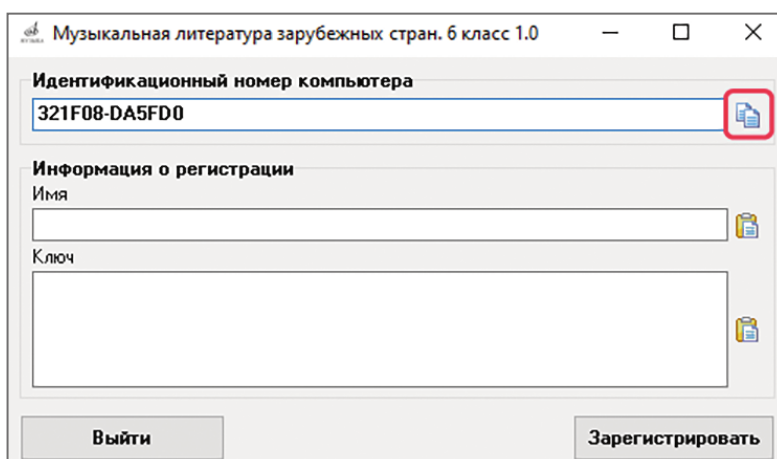

III. Установка ИЭИ

Внимание! Установка ИЭИ предусмотрена только на одном рабочем месте (компьютере). Выполняйте установку на компьютере, который будет использоваться на занятиях.

1. Запустите загруженный файл, после чего начнётся процесс установки ИЭИ.
2. Нажмите «Далее» для установки ИЭИ³.
3. Нажмите «Установить».
4. Нажмите «Да» для подтверждения процесса установки.
5. Установка завершена, нажмите «Готово».
6. После завершения установки в меню «Пуск» и на рабочем столе будут созданы ярлыки для запуска ИЭИ.

IV. Активация ИЭИ

1. Запустите ИЭИ, в появившемся окне скопируйте идентификационный номер компьютера. Для этого нажмите левой кнопкой мыши на кнопку справа от номера.

2. Не закрывая окно с идентификационным номером компьютера, в браузере войдите в личный кабинет, выберите тот ИЭИ, который вы установили. Нажмите «Активировать».

3. В окне активации продукта вставьте идентификационный номер компьютера и введите имя пользователя (произвольное). Нажмите «Активировать».

³ По умолчанию программа будет установлена в папку: C: / Program Files (x86) / Издательство «Музыка». Если вы хотите выбрать другую папку, в которую будет установлен ИЭИ, нажмите «Обзор» и укажите новую папку, а затем нажмите «Далее».